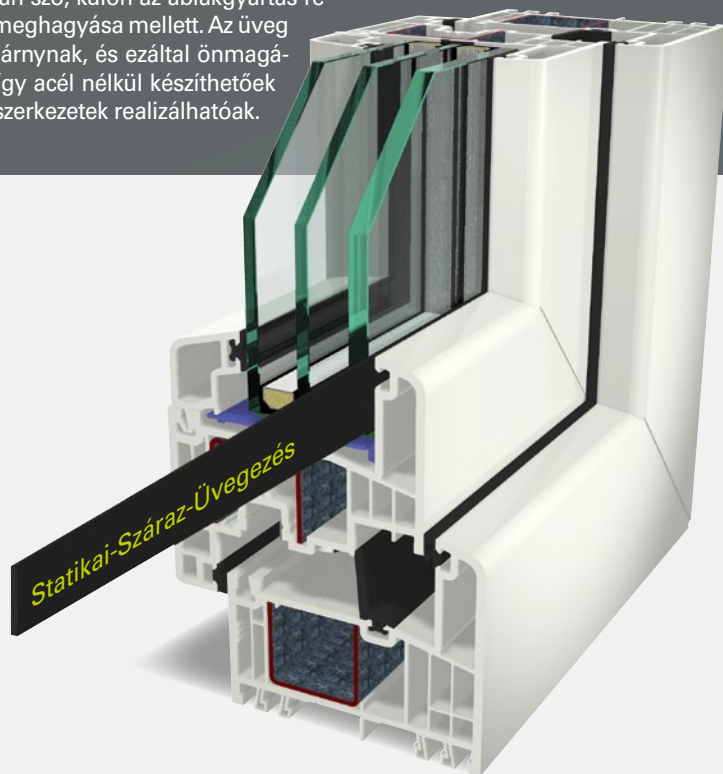

Sokoldalú

Az S 9000 a 82,5 mm beépítési mélységével optimálisan alkalmas új építésekénél és felújításoknál és számos megjelenési formát kínál, pl.: egy monostulppal a meglehetősen keskeny nézetekhez vagy egy szárnyal a felsíkeltolású optikához.

Jobb statika

az STV® Statikai-Száraz-Üvegezés –nek köszönhetően

STV®

Statikai-Száraz-
Üvegezés

A GEALAN által kifejlesztett ragasztási technológia az STV® (Statikai-Száraz-Üvegezés) esetében, az üveg és a szárnyprofil ragasztószalaggal történő összeragasztásáról van szó, külön az ablakgyártás részére kifejlesztett ragasztószalaggal, az üveg megszokott kiékelésének meghagyása mellett. Az üveg szárnyal történő összeragasztásával az üveg átadja merevségét a szárnynak, és ezáltal önmagában stabilabbá válik az egész szerkezet. Ezzel a standard szerkezetek így acél nélkül készíthetők el. Az STV® és az acél kombinációjával a szárnyban, különösen nagy szerkezetek realizálhatóak.

- + Az STV® - technológia és a hagyományos acél-merevítés kombinációja az eddig el nem ért szerkezeti nagyságok legyártását teszik lehetővé.
- + Az ablakon történő időigényes be- és utánállítások egy minimumra csökkenthetőek le.
- + Jobb hőszigetelés a normál méretű szerkezetek esetében az acélmerevítés elhagyásával.
- + Sok igénybevétel után is, az STV® - technológiával készült ablakok pont úgy zárnak mit egy széf és a kezelési komfortjuk is emelkedik.

GECCO - szellőztetőrendszerek

A penészgombák helyiségekben történő képződésének megelőzését szolgálja az automatikus szellőztető rendszer GECCO (GEALAN CLIMA CONTROL). A nagy hatású kis billenőlemez a normál ablakot „klíma ablakká” alakítja. Alacsony légnyomásnál a szellőztető billenőlemez nyitva áll, nagyobb szélességnél lezárja a légcsatornát.