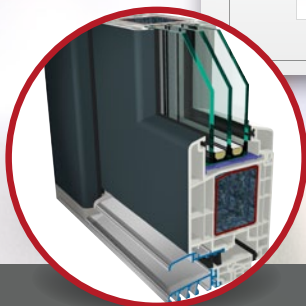

Klasszikus

Már a klasszikus bejárati ajtó változat is egy teljesen személyes jegyet kölcsönöz házában. Hiszen semmi sem szab határt a formáknak és a színeknek. Alakítsa bejárati ajtaját saját egyéni elgondolása szerint.