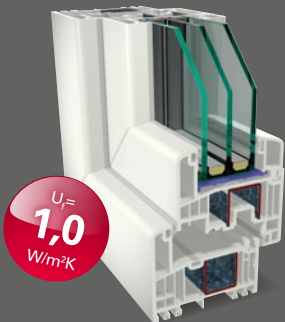

Keskeny tok szárnyal